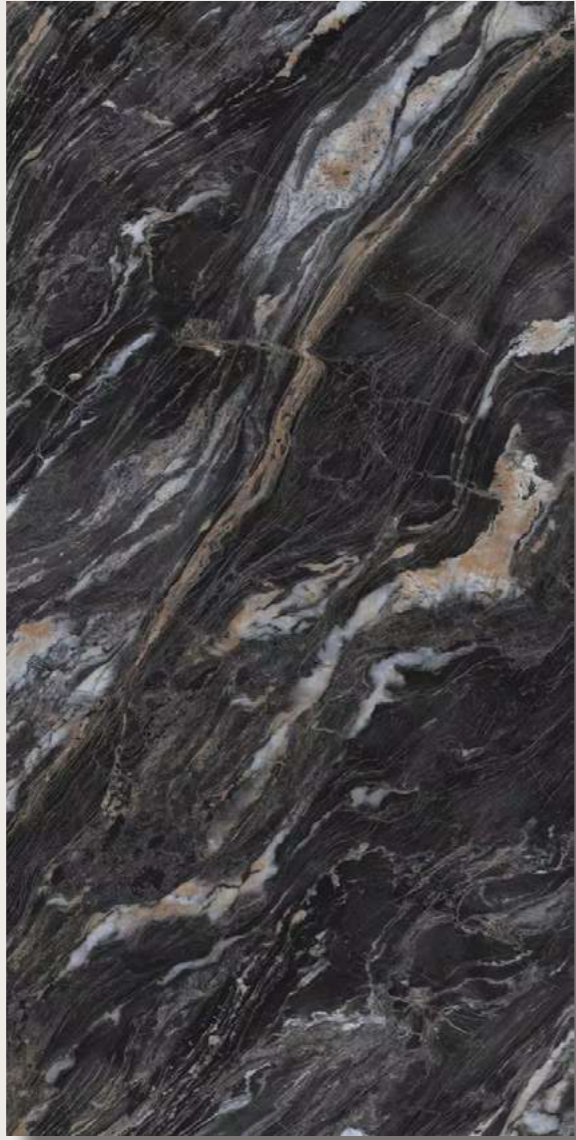

AMBER NOIR

120x240cm | Satin | Endmatch

DEVONIAN BLACK
120x240cm | Radiant Gloss | Random

AVENTUR BLACK
120x240cm | Radiant Gloss | True Reflection

ASHFORD BLACK
120x240cm | Radiant Gloss | Random

ONYX DARK BLUE
120x240cm | Radiant Gloss | Random